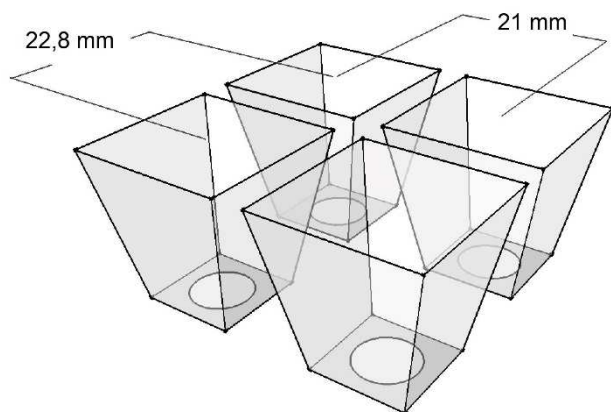

DANISH FORMAT 540x300mm

REFERENCE : DANISH 288

Tray with feet / **Plaques à pied**

Nestable on 1cm / **Emboîtement sur 1cm**

TRAY CHARACTERISTICS / DONNEES PLAQUES

Number of cells / <i>Nombre d'alvéoles</i>	288 (24x12)
Length / <i>Longueur</i>	538 mm
Width / <i>Largeur</i>	298 mm
Height / <i>Hauteur</i>	125 mm
Plant density / <i>Densité de plants</i>	1796 / m²
Weight / <i>Poids</i>	1,35 kg

CELL CHARACTERISTICS / DONNEES ALVEOLES

Dimensions (top) / <i>Dimensions (haut)</i>	18 mm Ø
Dimensions (bottom) / <i>Dimensions (bas)</i>	///
Depth / <i>Profondeur</i>	30 mm
Drainage hole / <i>Trou de drainage Ø</i>	8 mm
Volume / <i>Volume</i>	7,4 cc / cm³

SUITABLE FOR THE PLANT PROPAGATION OF:

Ornamental plants, cut flowers, flowerbeds and aromatic plants ; cabbages, tomatoes...

CONVIENT POUR LA CULTURE DE SEMIS DE:

Plantes ornementales, fleurs coupées, plantes à massif et plantes aromatiques ; choux, tomates...

PACKING / CONDITIONNEMENT

Standard pallet / *Palette standard (90x110x250cm)*
Quantity per pallet (units) / *Quantité par palette (unités)*
120

Small pallet / *Palette Messagerie (90x110x205cm)**
Quantity per pallet (units) / *Quantité par palette (unités)*
96

SHIPPING / LIVRAISON

Truck / *Camion*
30 PAL

Container / *Conteneur 40'HC*
26 PAL

Container / *Conteneur 20'dry*
12 PAL*

OPTIONS (extra-cost) / OPTIONS (surcoût)

Colour / *Couleur*
White by default / *Blanc par défaut*

Engraving / *Gravure*
SPID by default / *SPID par défaut*

Push up plate / *Plaque de démoulage*
None / *Non disponible*

MATERIAL / MATERIAU

Polypropylene

MANUFACTURED IN / FABRIQUE EN

France - CEE

*Nota : the information contained in this document is given as an indication and shall not be construed in any way as formal commitment or warranty on our part. Please contact us for further information.

*Note: Les informations continues dans ce document sont fournies à titre indicatif et ne représentent en aucune façon un engagement formel une garantie de notre part. Merci de nous consulter pour davantage d'information.