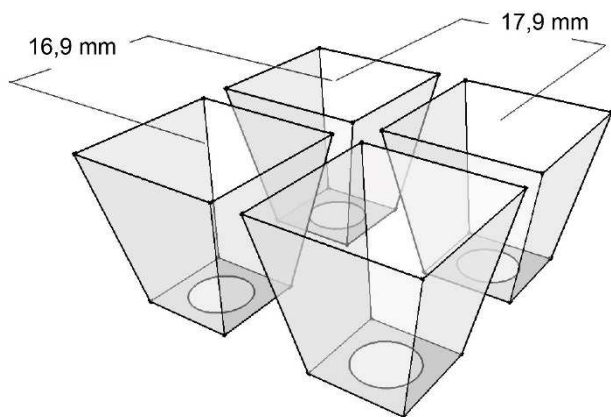

**DANISH FORMAT 540x300mm**

**REFERENCE : DANISH 480**

Tray with feet / **Plaques à pied**  
Nestable on 3cm / **Emboitement sur 3cm**

**TRAY CHARACTERISTICS / DONNEES PLAQUES**

Number of cells / <i>Nombre d'alvéoles</i>	480 (30x16)
Length / <i>Longueur</i>	538 mm
Width / <i>Largeur</i>	298 mm
Height / <i>Hauteur</i>	108 mm
Plant density / <i>Densité de plants</i>	2963 / m <sup>2</sup>
Weight / <i>Poids</i>	0,98 kg

**CELL CHARACTERISTICS / DONNEES ALVEOLES**

Dimensions (top) / <i>Dimensions (haut)</i>	15,9x15,9 mm
Dimensions (bottom) / <i>Dimensions (bas)</i>	///
Depth / <i>Profondeur</i>	22,9 mm
Drainage hole / <i>Trou de drainage Ø</i>	7 mm
Volume / <i>Volume</i>	3,6 cc / cm <sup>3</sup>

**PACKING / CONDITIONNEMENT**

Standard pallet / *Palette standard (90x110x250cm)*  
Quantity per pallet (units) / *Quantité par palette (unités)*  
180

Small pallet / *Palette Messagerie (90x110x205cm)\**  
Quantity per pallet (units) / *Quantité par palette (unités)*  
144