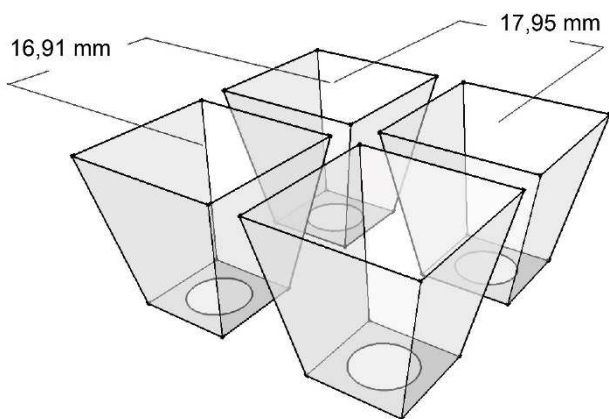

DANISH FORMAT 540x300mm

REFERENCE : DANISH 480 F

Tray with feet / **Plaques à pied**

Nestable on 3cm / **Emboitement sur 3cm**

TRAY CHARACTERISTICS / DONNEES PLAQUES

Number of cells / <i>Nombre d'alvéoles</i>	480 (30x16)
Length / <i>Longueur</i>	538 mm
Width / <i>Largeur</i>	298 mm
Height / <i>Hauteur</i>	108 mm
Plant density / <i>Densité de plants</i>	2963 / m ²
Weight / <i>Poids</i>	0,91 kg

CELL CHARACTERISTICS / DONNEES ALVEOLES

Dimensions (top) / <i>Dimensions (haut)</i>	16,4x15,9 mm
Dimensions (bottom) / <i>Dimensions (bas)</i>	///
Depth / <i>Profondeur</i>	22,82 mm
Drainage hole / <i>Trou de drainage Ø</i>	7,10 mm
Volume / <i>Volume</i>	3,92 cc / cm ³

SUITABLE FOR THE PLANT PROPAGATION OF:
Forestry plants

CONVIENT POUR LA CULTURE DE SEMIS DE:
Plants forestiers

PACKING / CONDITIONNEMENT

Standard pallet / *Palette standard (90x110x250cm)*
Quantity per pallet (units) / *Quantité par palette (unités)*
180

Small pallet / *Palette Messagerie (90x110x205cm)**
Quantity per pallet (units) / *Quantité par palette (unités)*
144

SHIPPING / LIVRAISON

Truck / *Camion*
30 PAL

Container / *Conteneur 40'HC*
26 PAL

Container / *Conteneur 20'dry*
12 PAL*