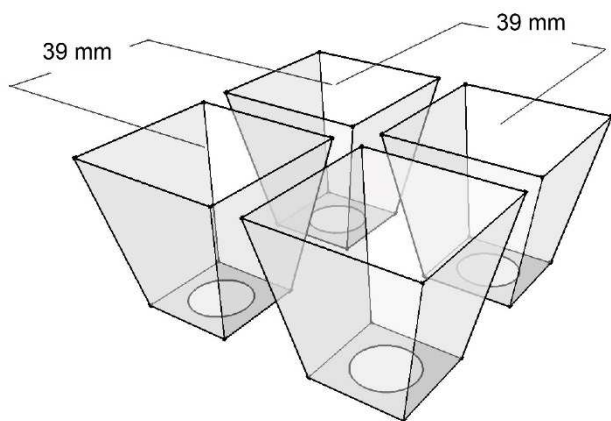

**EURO FORMAT 600x400mm**  
**REFERENCE : EURO 150**

**TRAY CHARACTERISTICS / DONNEES PLAQUES**

Number of cells / <i>Nombre d'alvéoles</i>	150 (15x10)
Length / <i>Longueur</i>	595 mm
Width / <i>Largeur</i>	397 mm
Height / <i>Hauteur</i>	50 mm
Plant density / <i>Densité de plants</i>	624 / m <sup>2</sup>
Weight / <i>Poids</i>	1,26 kg

**CELL CHARACTERISTICS / DONNEES ALVEOLES**

Dimensions (top) / <i>Dimensions (haut)</i>	30,6x30,6 mm
Dimensions (bottom) / <i>Dimensions (bas)</i>	///
Depth / <i>Profondeur</i>	48 mm
Drainage hole / <i>Trou de drainage Ø</i>	12,5 mm
Volume / <i>Volume</i>	33 cc / cm <sup>3</sup>

**PACKING / CONDITIONNEMENT**

Standard pallet / *Palette standard (100x120x250cm)*  
Quantity per pallet (units) / *Quantité par palette (unités)*  
235

Small pallet / *Palette Messagerie (100x120x205cm)\**  
Quantity per pallet (units) / *Quantité par palette (unités)*  
190