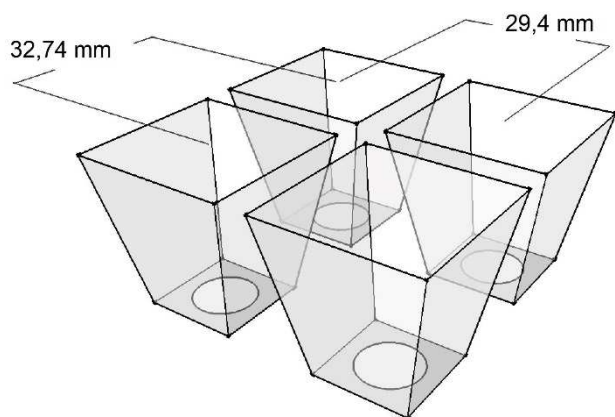

EURO FORMAT 600x400mm
REFERENCE : EURO 240 LOW / BASSE

TRAY CHARACTERISTICS / DONNEES PLAQUES

Number of cells / <i>Nombre d'alvéoles</i>	240 (20x12)
Length / <i>Longueur</i>	599 mm
Width / <i>Largeur</i>	399 mm
Height / <i>Hauteur</i>	36 mm
Plant density / <i>Densité de plants</i>	998 / m ²
Weight / <i>Poids</i>	0,97 kg

CELL CHARACTERISTICS / DONNEES ALVEOLES

Dimensions (top) / <i>Dimensions (haut)</i>	24 mm Ø
Dimensions (bottom) / <i>Dimensions (bas)</i>	///
Depth / <i>Profondeur</i>	35 mm
Drainage hole / <i>Trou de drainage Ø</i>	10,4 mm
Volume / <i>Volume</i>	12,5 cc / cm ³

PACKING / CONDITIONNEMENT

Standard pallet / *Palette standard (100x120x250cm)*
 Quantity per pallet (units) / *Quantité par palette (unités)*
 325

Small pallet / *Palette Messagerie (100x120x205cm)**
 Quantity per pallet (units) / *Quantité par palette (unités)*
 260