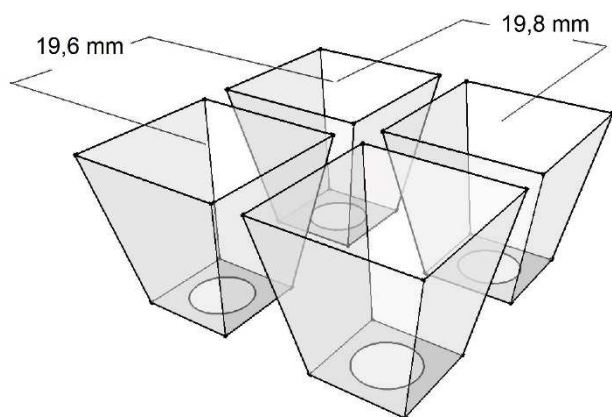

EURO FORMAT 600x400mm
REFERENCE : EURO 600

TRAY CHARACTERISTICS / DONNEES PLAQUES

| | |
|--|-----------------------|
| Number of cells / <i>Nombre d'alvéoles</i> | 600 (30x20) |
| Length / <i>Longueur</i> | 600 mm |
| Width / <i>Largeur</i> | 400 mm |
| Height / <i>Hauteur</i> | 30 mm |
| Plant density / <i>Densité de plants</i> | 2496 / m ² |
| Weight / <i>Poids</i> | 1,30 kg |

CELL CHARACTERISTICS / DONNEES ALVEOLES

| | |
|---|--------------------------|
| Dimensions (top) / <i>Dimensions (haut)</i> | 16 mm Ø |
| Dimensions (bottom) / <i>Dimensions (bas)</i> | /// |
| Depth / <i>Profondeur</i> | 28,8 mm |
| Drainage hole / <i>Trou de drainage Ø</i> | 5,8 mm |
| Volume / <i>Volume</i> | 4,6 cc / cm ³ |

PACKING / CONDITIONNEMENT

Standard pallet / *Palette standard (100x120x250cm)*
Quantity per pallet (units) / *Quantité par palette (unités)*
390

Small pallet / *Palette Messagerie (100x120x205cm)**
Quantity per pallet (units) / *Quantité par palette (unités)*
315