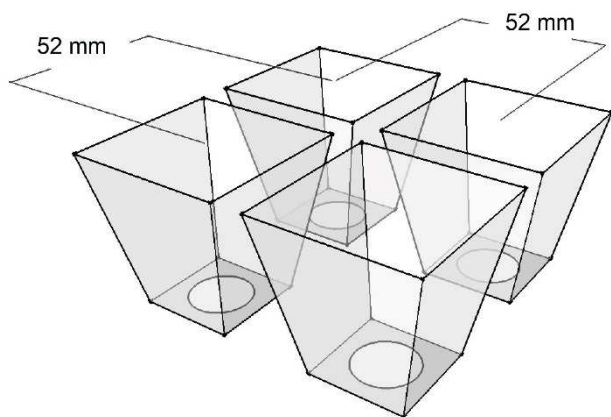

**STRAWBERRY TRAY / PLAQUE FRAISES**

**REFERENCE : F75**

Tray with feet / **Plaques à pied**

Nestable on 5,5cm / **Emboitement sur 5,5cm**

**TRAY CHARACTERISTICS / DONNEES PLAQUES**

Number of cells / <i>Nombre d'alvéoles</i>	75
Length / <i>Longueur</i>	600 mm
Width / <i>Largeur</i>	400 mm
Height / <i>Hauteur</i>	113 mm
Plant density / <i>Densité de plants</i>	312 / m <sup>2</sup>
Weight / <i>Poids</i>	1,34 kg

**CELL CHARACTERISTICS / DONNEES ALVEOLES**

Dimensions (top) / <i>Dimensions (haut)</i>	41,5x41,5 mm
Dimensions (bottom) / <i>Dimensions (bas)</i>	///
Depth / <i>Profondeur</i>	58 mm
Drainage hole / <i>Trou de drainage Ø</i>	15 mm
Volume / <i>Volume</i>	61,5 cc / cm <sup>3</sup>

Standard pallet / *Palette standard (100x120x250cm)*  
Quantity per pallet (units) / *Quantité par palette (unités)*  
195

Small pallet / *Palette Messagerie (100x120x205cm)\**  
Quantity per pallet (units) / *Quantité par palette (unités)*  
155