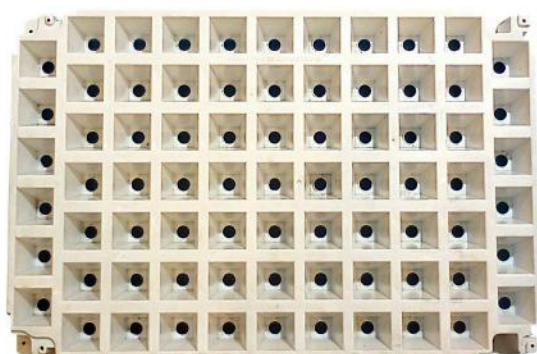

### 75 Alvéoles

(Format EURO 600x400 mm)

Plaque à pieds empilable et emboîtable

### Caractéristiques de la plaque

	Description	Valeurs	Alvéoles
	Nombre d'alvéoles	75	<p>52 mm</p> <p>41,5 mm</p> <p>41,5 mm</p> <p>58 mm</p> <p>52 mm</p> <p>15 mm <math>\varnothing</math> Trou de Drainage</p>
	Longueur	600 mm	
	Largeur	400 mm	
	Hauteur	113 mm	
	Poids	1,34 kg	
	Volume de l'alvéole	61,5 cm <sup>3</sup>	
	Densité	312 pl/m <sup>2</sup>	

Plaque utilisable pour la culture de **plants de fraises** : mottes à repiquer en plein champs.

Les informations contenues dans ce document sont fournies à titre indicatif et ne représentent en aucune façon un engagement formel ou une garantie de notre part. Nous restons à votre entière disposition pour vous fournir toutes les informations dont vous pourriez avoir besoin.