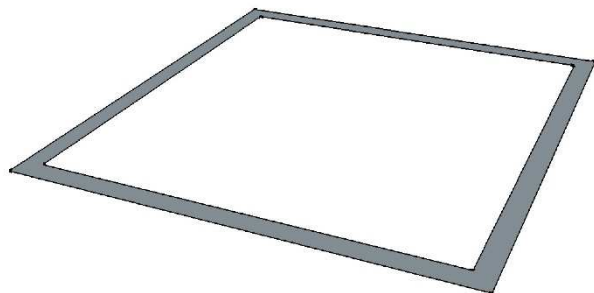

CRATES / CAISSES

REF: X CARRY TRAY / SUPPORT

TRAY CHARACTERISTICS / *DONNEES PLAQUES*

Number of cells / <i>Nombre d'alvéoles</i>	///
Length / <i>Longueur</i>	667 mm
Width / <i>Largeur</i>	444 mm
Height / <i>Hauteur</i>	297 mm
Plant density / <i>Densité de plants</i>	/// / m ²
Weight / <i>Poids</i>	1,92 kg

CELL CHARACTERISTICS / *DONNEES ALVEOLES*

Dimensions (top) / <i>Dimensions (haut)</i>	605x435 mm
Dimensions (bottom) / <i>Dimensions (bas)</i>	605x435 mm
Depth / <i>Profondeur</i>	175 mm
Drainage hole / <i>Trou de drainage Ø</i>	/// mm
Volume / <i>Volume</i>	/// cc / cm ³

SUITABLE FOR THE LOGISTIC OF:

Our x315 cells tray. The Carry Tray is a very convenient solution for the plant propagation (used as a support for the air pruning) as well as for the deliveries (packing, handling...). The X Carry Tray can be used with our Euro Trays with a small edge.

CONVIENT POUR LA LOGISTIQUE DE :

Notre plaque X315 alvéoles. Le support de culture est un outil de production très utile (pour l'aération des racines) ainsi que pour les livraisons (conditionnement, manutention...). Le support peut être utilisé avec nos plaques Euro en tenant compte des espacements latéraux.